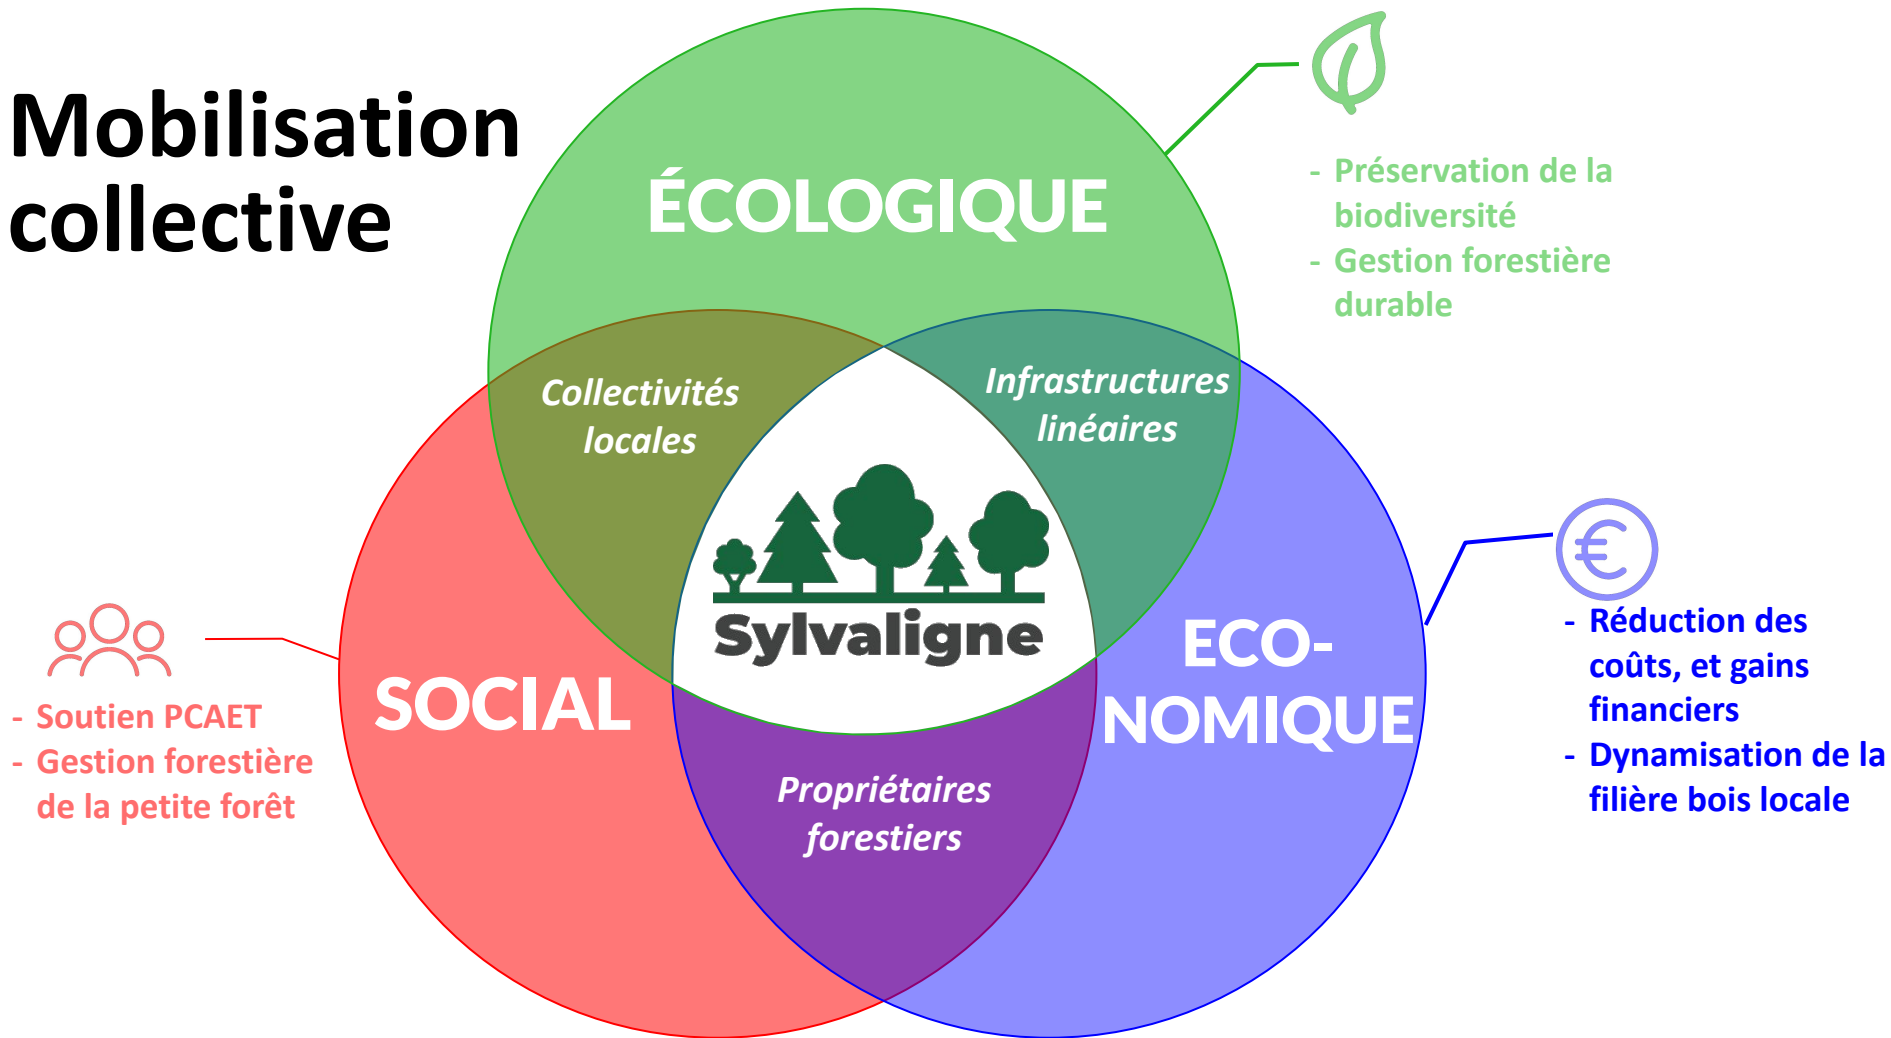

Mobilisation collective