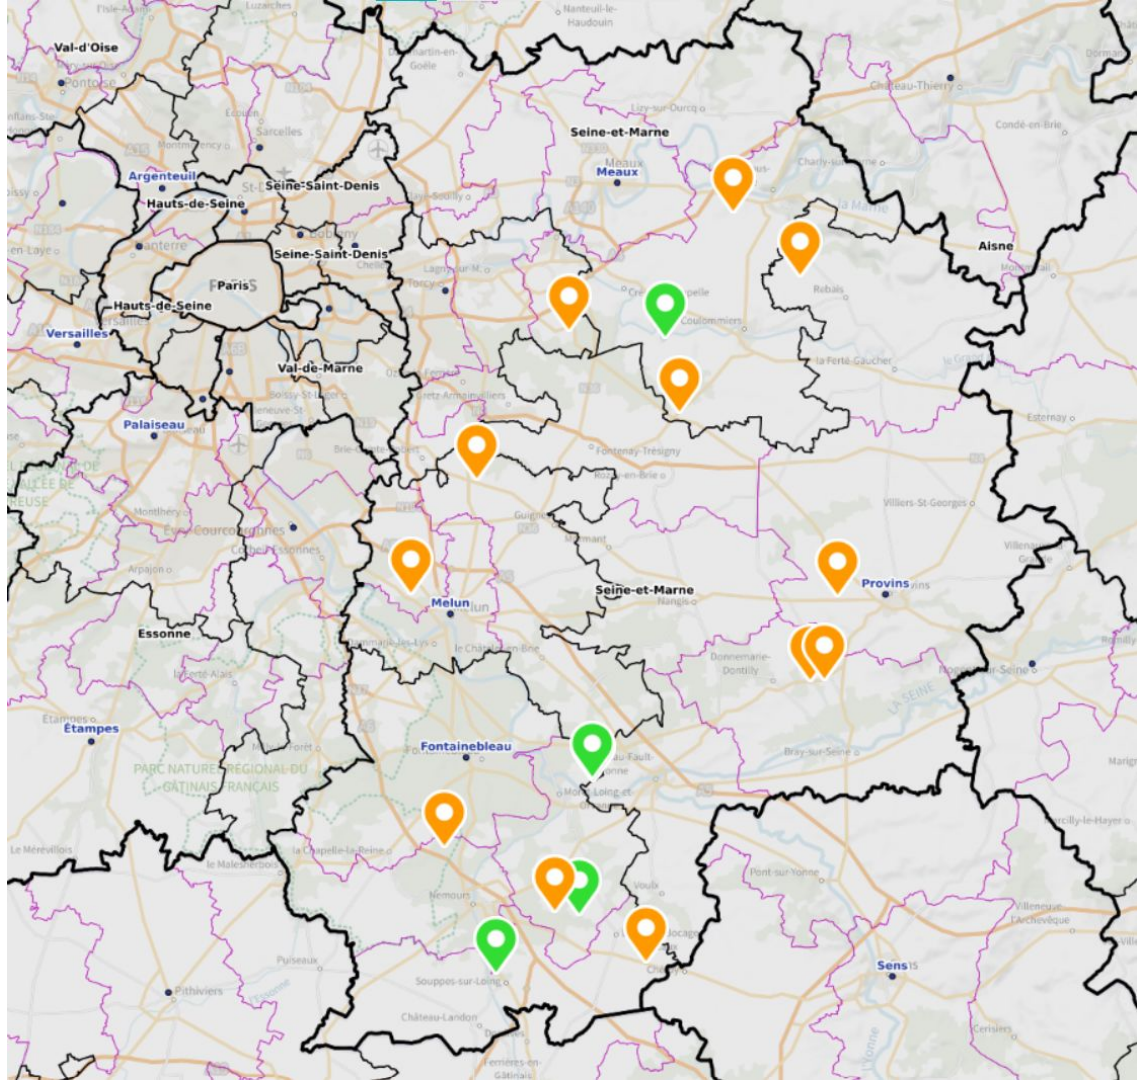

Sylvaligne

Une solution pour la gestion forestière durable de la petite forêt multiple propriétaires

Chantiers passés et en cours

La Grande Paroisse

- 100 propriétaires
- 4 ha à exploiter
- 1000 T de bois valorisés

La Celle sur Morin :

- 60 propriétaires
- 2 km de berges à sécuriser
- 400 m3 de bois

Bilan depuis 2016

Bilan depuis 2016

+ de 6 M €
de CA généré

4 M €
d'économie de coûts

**Rémunération aux
propriétaires**